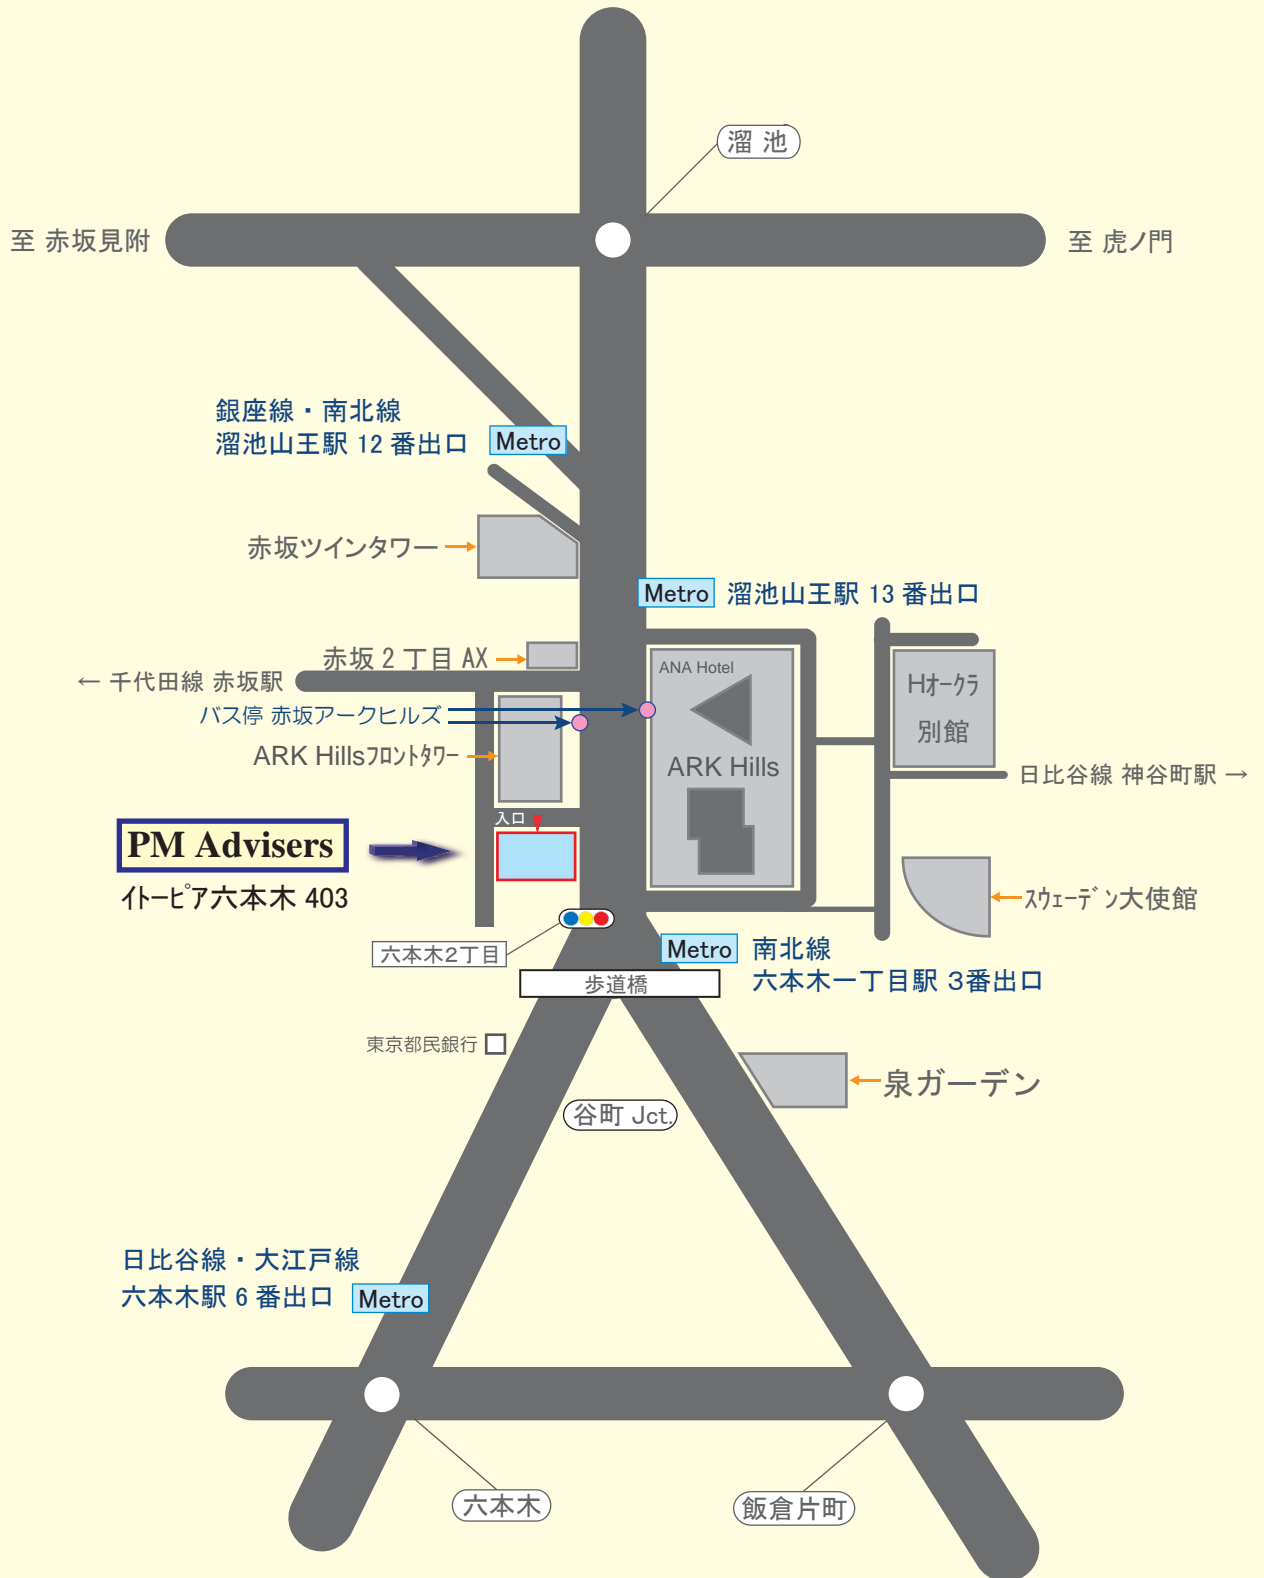

Office Map

南北線 六本木1丁目駅 3番出口 徒歩4分
南北線・銀座線 溜池山王駅 12番出口 徒歩5分
日比谷線・大江戸線 六本木駅 6番出口 徒歩10分
千代田線 赤坂駅 5番出口 徒歩10分
都バス 都01系統(新橋-渋谷) 赤坂アーキヒルズ

溜池

至 赤坂見附

至 虎ノ門

銀座線・南北線
溜池山王駅 12番出口 Metro

赤坂ツインタワー

Metro 溜池山王駅 13番出口

← 千代田線 赤坂駅
赤坂2丁目 AX
バス停 赤坂アーキヒルズ
ARK Hillsフロントタワー

ANA Hotel
Hオークラ別館
日比谷線 神谷町駅 →

PM Advisers
トピア六本木 403

入口

← スウェーデン大使館

六本木2丁目

Metro 南北線
六本木1丁目駅 3番出口

歩道橋